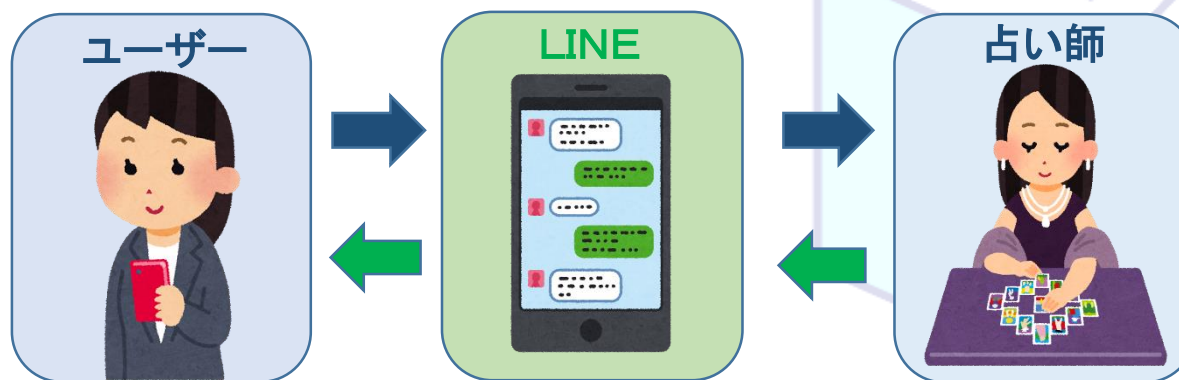

チャット占い・電話占いの2種類のサービスがあり、得意な方法でのご参加が可能です。(両サービスでのご参加も可能です！)

- LINEトーク占い公式ページ <https://line.me/R/ch/1478998113/>
- ※LINEアプリをインストールしているスマートフォンからアクセス可能です。

メディア工房はLINE株式会社と占い師採用にあたってのパートナー提携をしております。

LINEトーク占いの優位性

LINEトーク占いの鑑定イメージフロー

占い師募集概要について

LINE株式会社運営【LINEトーク占い】で
ご活躍いただける占い師様を募集しております。募集職種は下記2種類です。

1.チャット占い師

文字チャット形式で鑑定を行っていただきます。

お客様は24時間利用可能、占い師様は24時間好きな時間に鑑定が可能です。

占い師様はPC用管理画面にて鑑定を行っていただきますので、ネットに繋がっているPCがあればいつでもどこでもお仕事することができます。